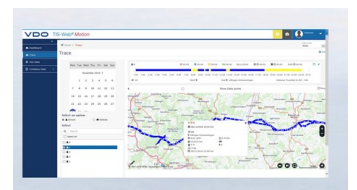

Mit VDO TIS-Web® vernetzen Sie Ihr Büro und Mitarbeiter unterwegs. **So erreichen Sie gemeinsam mehr.**

Mit unserer DLD® Wide Range II laden Sie per GPRS Fahrer- und Fahrzeugdaten herunter und mit TIS-Web® Motion sehen Sie aktuelle Verfügbarkeiten und Positionen Ihrer Fahrer und Fahrzeuge.

**DLD® Wide Range II** - automatische Datenübertragung per Funk.  
Die Massenspeicher- und Fahrerkartendaten, unabhängig vom Fahrzeugstandort direkt ins TIS-Web®. Schnell, sicher und ohne Personalaufwand.

**TIS-Web® Motion** - effektives Flottenmanagement spart Zeit und Geld.  
*Gefahrenre Strecken:* Die Auswertung liefert wichtige Erkenntnisse für die zukünftige Routenplanung.  
*Fahrzeugaktivitäten:* Stellen Sie die Auslastung Ihrer Flotte grafisch dar.  
*Fahreraktivitäten:* Lenk- und Ruhezeiten im Zeitstrahl übersichtlich ansehen.